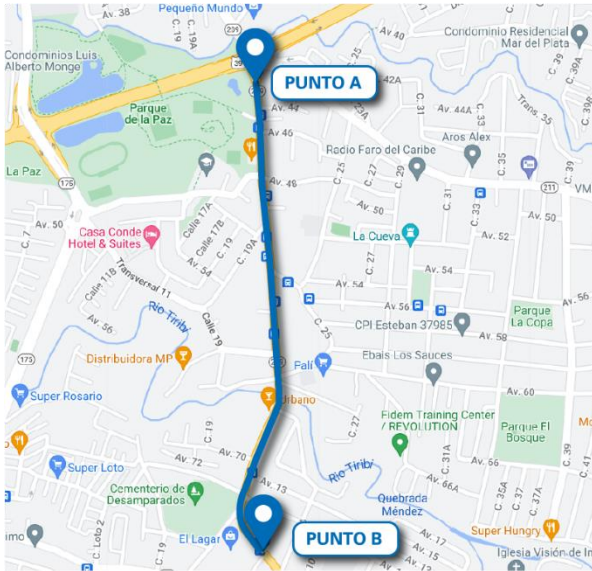

REQUERIMIENTO DE TERRENOS

Gran Área Metropolitana
2022

NEWMARK

Dimensión requerida:

1,200 m² aprox.

Ubicaciones:

SAN JOSÉ

Zona: Desamparados

Punto A: Rotonda de la Y Griega

Punto B: Cementerio de Desamparados

Zona: Desamparados

Punto A: Plaza Decosure

Punto B: Maxi Pali

Zona: Curridabat

Punto A: Liceo Franco-Costarricense

Punto B: Automercado Guayabos

Zona: Curridabat

Punto A: Walmart

Punto B: Veinsa Usados

Zona: Pavas

Punto A: AyA

Punto B: Mc Donald's

Zona: Santa Ana

Punto A: Rotonda de la Cruz Roja

Punto B: Mc Donald's

Contacto:

Carlos R. Robles, SIOR

*Managing Director & Market Leader
Central America and the Caribbean*

t +506.8375.9138

carlos.robles@nrmk.com

NEWMARK