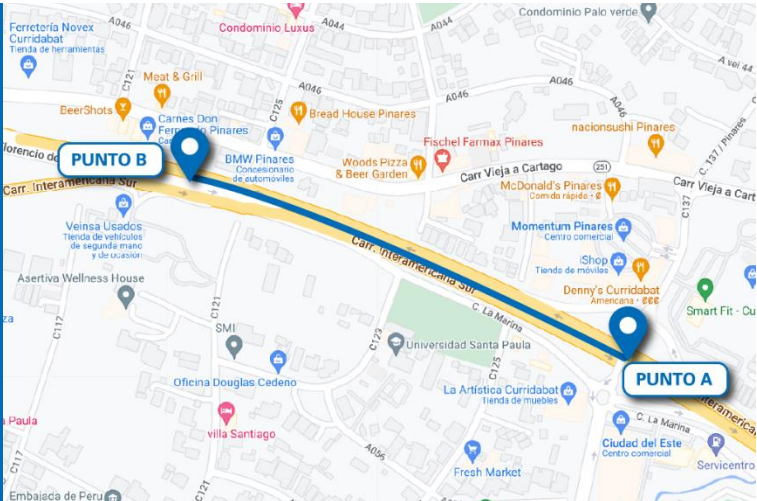

Punto A: Rotonda de la Y Griega

Punto B: Cementerio de Desamparados

Zona: Desamparados

Punto A: Plaza Decosure

Punto B: Maxi Pali

Zona: Curridabat

Punto A: Liceo Franco-Costarricense

Punto B: Automercado Guayabos

Zona: Curridabat

Punto A: Walmart

Punto B: Veinsa Usados

Zona: Pavas

Punto A: AyA

Punto B: Mc Donald's

Zona: Santa Ana

Punto A: Rotonda de la Cruz Roja

Punto B: Frutica

ALAJUELA

Zona: Desamparados

Punto A: Materiales Meza

Punto B: Decohouse

HEREDIA

Zona: Barva

Punto A: Automercado

Punto B: Mc Donald's

Contacto:

Carlos R. Robles, SIOR

*Managing Director & Market Leader
Central America and the Caribbean*

t +506.8375.9138

carlos.robles@nrmk.com

NEWMARK