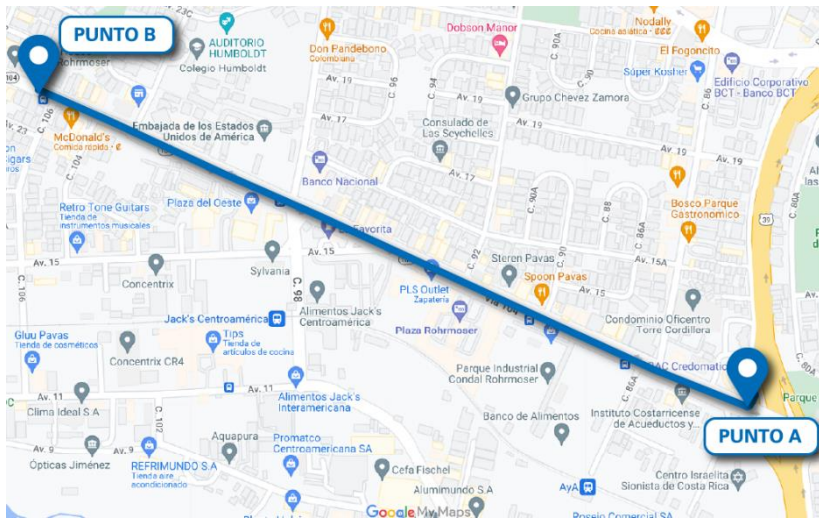

Punto A: Rotonda de la Y Griega

Punto B: Cementerio de Desamparados

Zona: Desamparados

Punto A: Plaza Decosure

Punto B: Maxi Pali

Zona: Curridabat

Punto A: Liceo Franco-Costarricense

Punto B: Automercado Guayabos

Zona: Curridabat

Punto A: Walmart

Punto B: Veinsa Usados

Zona: Pavas

Punto A: AyA

Punto B: Mc Donald's

Zona: Santa Ana

Punto A: Rotonda de la Cruz Roja

Punto B: Mc Donald's

Contacto:

Carlos R. Robles, SIOR

*Managing Director & Market Leader
Central America and the Caribbean*

t +506.8375.9138

carlos.robles@nrmk.com

NEWMARK