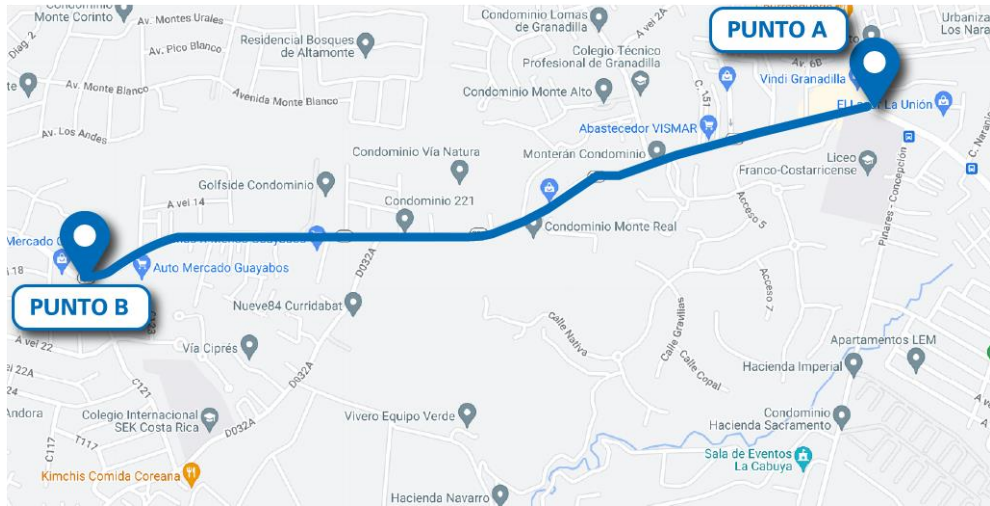

Punto A: Rotonda de la Y Griega

Punto B: Cementerio de Desamparados

Zona: Desamparados

Punto A: Plaza Decosure

Punto B: Maxi Pali

Zona: Curridabat

Punto A: Liceo Franco-Costarricense

Punto B: Automercado Guayabos

Zona: Curridabat

Punto A: Walmart

Punto B: Veinsa Usados

Zona: Pavas

Punto A: AyA

Punto B: Mc Donald's

Zona: Santa Ana

Punto A: Rotonda de la Cruz Roja

Punto B: Frutica

ALAJUELA

Zona: Desamparados

Punto A: Materiales Meza

Punto B: Decohouse

HEREDIA

Zona: Barva

Punto A: Automercado

Punto B: Mc Donald's

Contacto:

Carlos R. Robles, SIOR

*Managing Director & Market Leader
Central America and the Caribbean*

t +506.8375.9138

carlos.robles@nrmk.com

NEWMARK